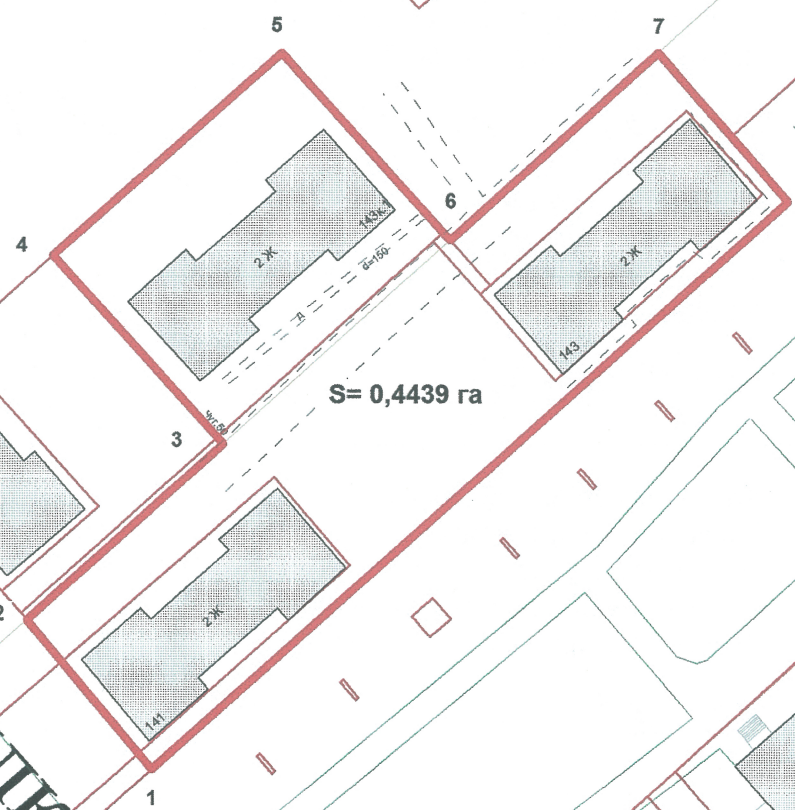

ПРИЛОЖЕНИЕ 1
Территория 1

К постановлению
Главы городского округа "Город Архангельск"

от "24" мая 2023 г. № 482

УСЛОВНЫЕ ОБОЗНАЧЕНИЯ:

 изображение границ земельного участка для комплексного развития территории

Масштаб: 1:1000

ПРИЛОЖЕНИЕ 1
Территория 2

к постановлению
Главы городского округа "Город Архангельск"

от "24" марта 2023 г. № 482

Г. Тыко Вылки

УЛ. ТЫКО ВЫЛКИ

пр-кт Обводный канал

УСЛОВНЫЕ ОБОЗНАЧЕНИЯ:

— изображение границ земельного участка для комплексного развития территории

Масштаб: 1:1000