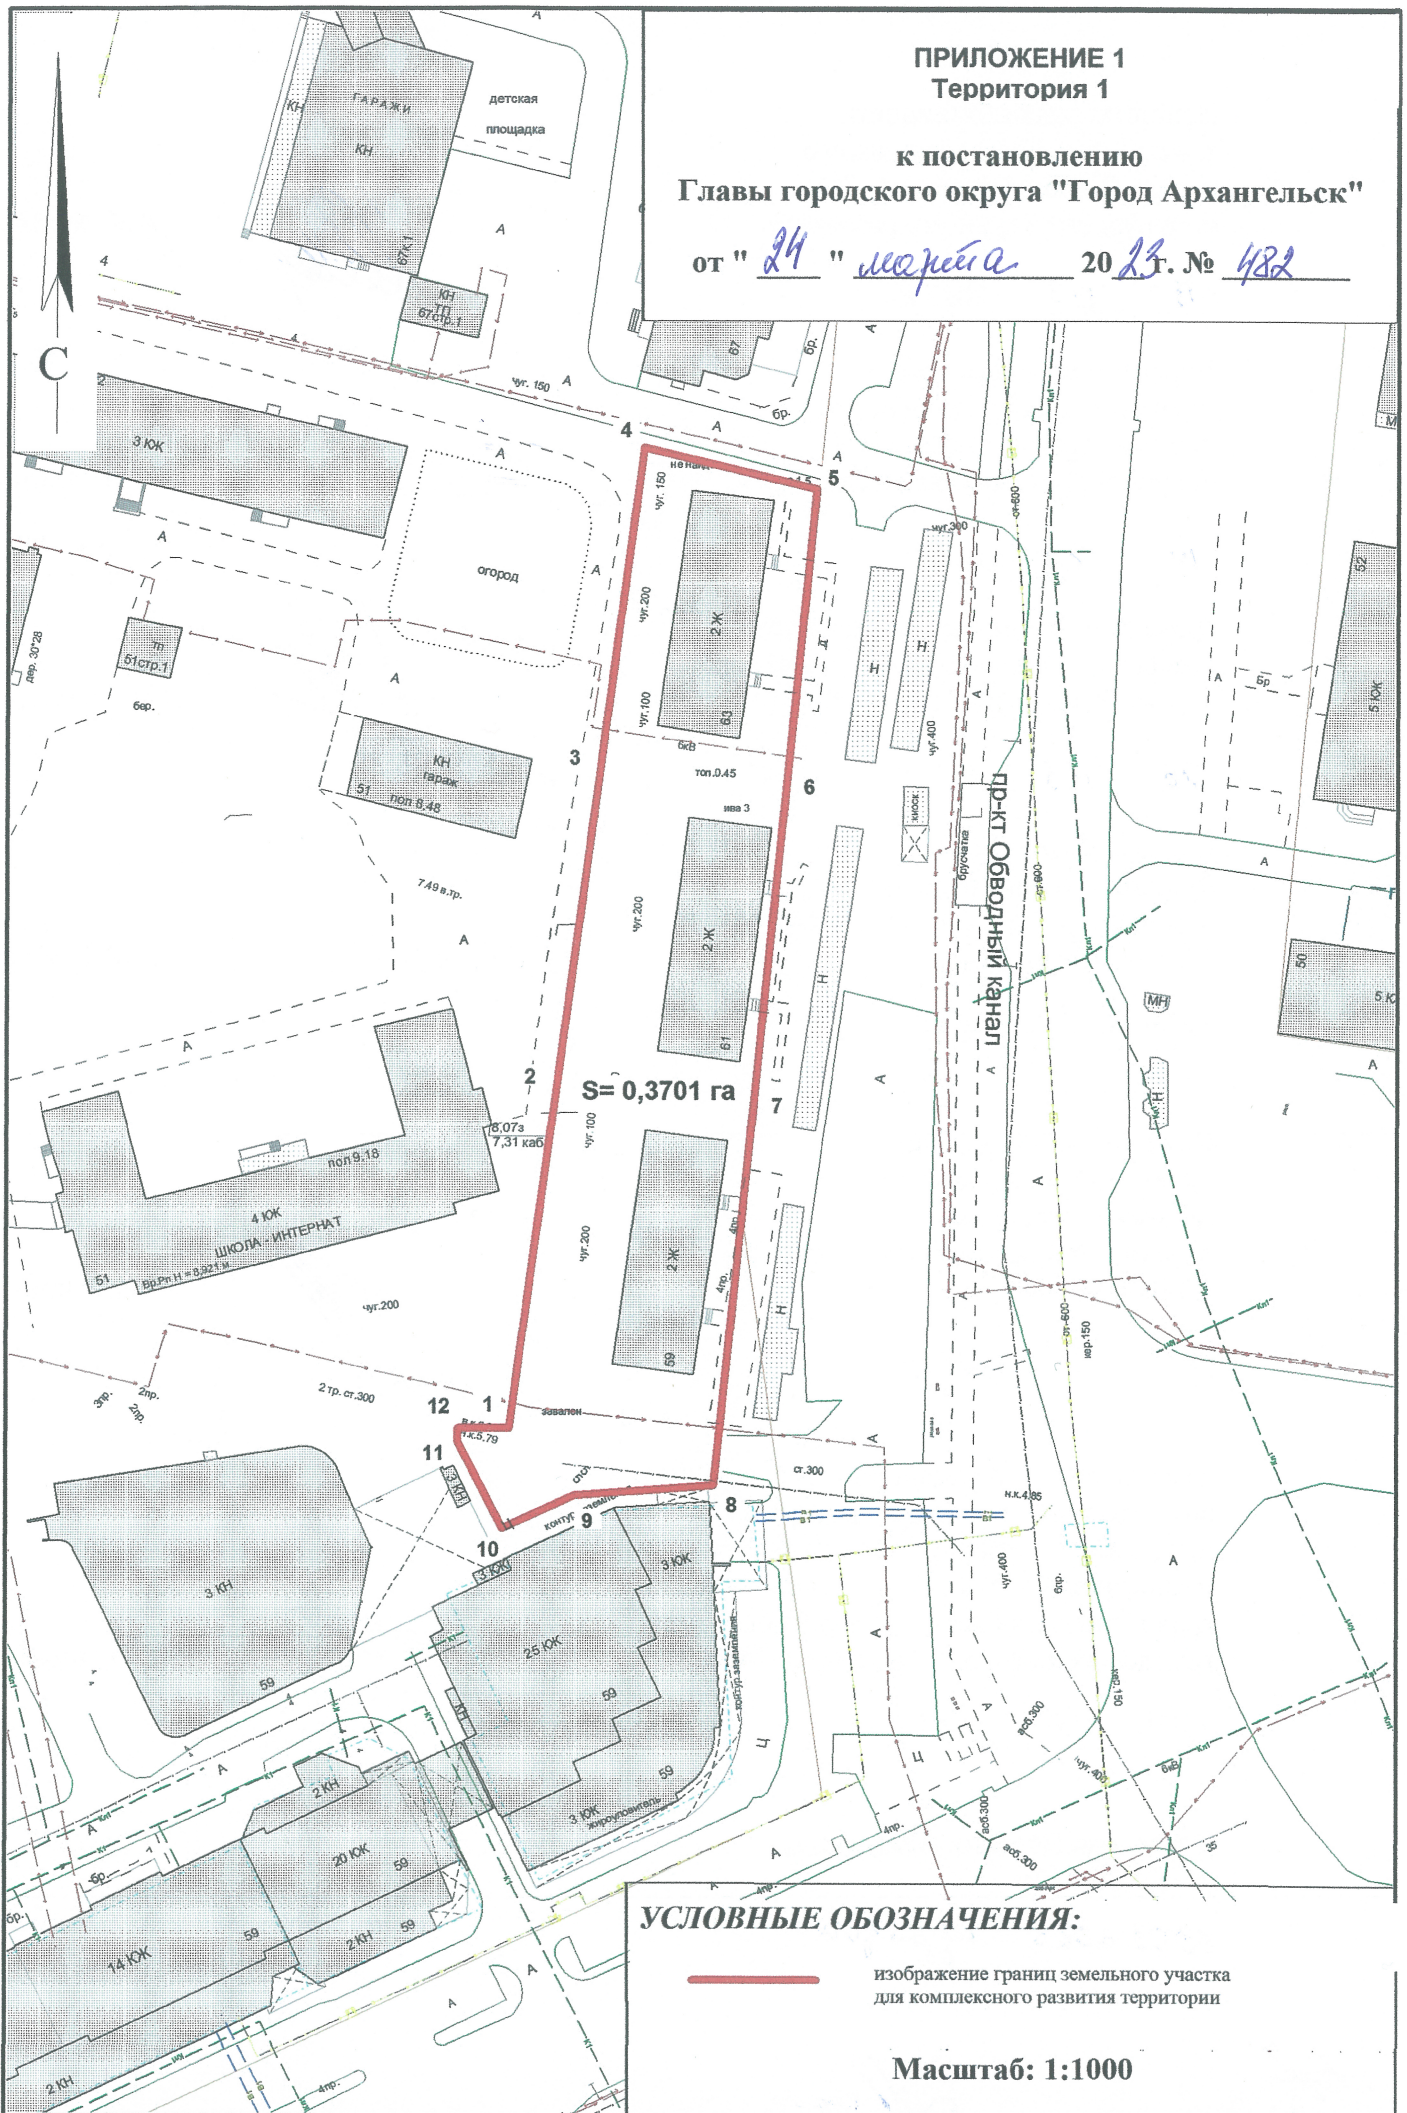

ПРИЛОЖЕНИЕ 1
Территория 1

К постановлению
Главы городского округа "Город Архангельск"

от "24" мая 2023 г. № 482

УСЛОВНЫЕ ОБОЗНАЧЕНИЯ:

 изображение границ земельного участка для комплексного развития территории

Масштаб: 1:1000

ПРИЛОЖЕНИЕ 1
Территория 2

к постановлению
Главы городского округа "Город Архангельск"

от "24" марта 2023 г. № 482

Г. Тыко Вылки

УЛ. ТЫКО ВЫЛКИ

пр-кт Обводный канал

УСЛОВНЫЕ ОБОЗНАЧЕНИЯ:

— изображение границ земельного участка для комплексного развития территории

Масштаб: 1:1000